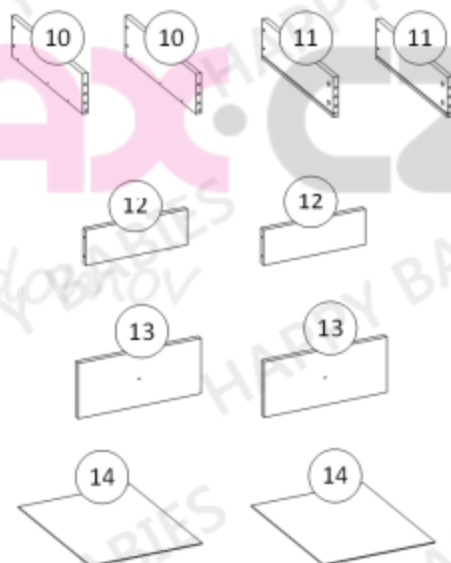

HAPPY SZ01-A L

Montážní návod

Příslušenství

W1 12 ks	W2 8 ks	W3 12 ks	W4 22 ks	W5 1 ks	W6 26 ks	G1 20 ks
M1 8 ks	M2 8 ks	K1 8 ks	S1 4 ks	T2 8 ks	N1 1 ks	N2 1 ks
U1 2 ks	U2 2 ks	Z1-A 3 ks	Z1-B 3 ks	TZ1 1 ks	ZM1 8 ks	ZW1 26 ks
P5-A 2 ks	P5-B 2 ks	P6-A 2 ks	P6-B 2 ks	D1 2 ks	D2 1 ks	

Balení 1/2		
Součástka číslo:	Rozměry (mm):	Množství:
1	1800 x 540 x 18	1
2	1800 x 540 x 18	1
8	431 x 1674 x 3	1
9	410 x 1290 x 18	1
13	410 x 188 x 18	2
Balení 2/2		
Součástka číslo:	Rozměry (mm):	Množství:
3	414 x 140 x 18	1
4	414 x 507 x 18	1
5	414 x 507 x 18	1
6	414 x 507 x 18	1
7	414 x 56 x 18	1
10	500 x 138 x 18	2
11	500 x 138 x 18	2
12	353 x 120 x 18	2
14	371 x 504 x 3	2